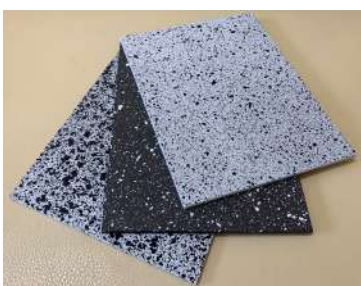

Имитация блочной кладки.

Размеры (мм): 1200*1570*6.

1000 руб/м²

Набрызг, Шагрень, Флок-Чипсы 6 и 8 мм

"Шагрень" - это вид защитно-декоративного покрытия для фасадной плиты, отличительной особенностью которого является шероховатая фактура. Часто её относят к антивандальному покрытию.